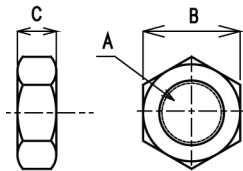

平ナット

JAM NUT

- 材 質 S45C
- 硬 度 HRC13.8~27.6°
- 仕 上 黒染

(寸法表) 単位 長さ(mm) 質量約(g)

No.	A	B	C	質量
8M-JN	M 8-1.25	13	5	4
10M-JN	M 10-1.5	17	6	8
12M-JN	M 12-1.75	19	7	10
14M-JN	M 14-2.0	22	8	16
16M-JN	M 16-2.0	24	10	22
18M-JN	M 18-2.5	27	11	34
20M-JN	M 20-2.5	30	12	44