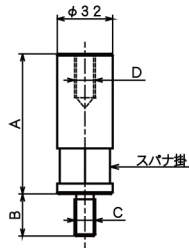

マルチジャッキ用ジョイントスペーサー

JOINT SPACER

- 材 質 S45C
- 仕 上 黒染

(寸法表)

単位 長さ(mm) 質量 約(kg)

No.	A	B	C	D	質量
JS-80-12	80	24	M 12	M 12	0.48
JS-160-12	160	24	M 12	M 12	0.98
JS-240-12	240	24	M 12	M 12	1.48
JS-80-16	80	28	M 16	M 16	0.50
JS-160-16	160	28	M 16	M 16	1.00
JS-240-16	240	28	M 16	M 16	1.50