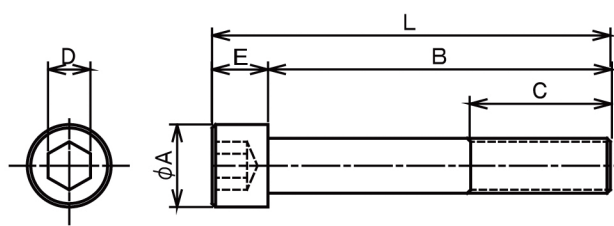

キャップスクリュー

CAP SCREW

- 材 質 SCM435
- 硬 度 HRC40°
- 仕 上 黒染

(寸法表)

M8 P=1.25	A	B	C	D	E	L
CS-0812	13	-	12	6	8	20
CS-0815	13	-	15	6	8	23
CS-0818	13	-	18	6	8	26
CS-0820	13	-	20	6	8	28
CS-0825	13	-	25	6	8	33
CS-0830	13	-	30	6	8	38
CS-0835	13	-	35	6	8	43
CS-0840	13	40	28	6	8	48
CS-0845	13	45	28	6	8	53
CS-0850	13	50	28	6	8	58
CS-0855	13	55	28	6	8	63
CS-0860	13	60	28	6	8	68
CS-0865	13	65	28	6	8	73
CS-0870	13	70	28	6	8	78
CS-0875	13	75	28	6	8	83
CS-0880	13	80	28	6	8	88
CS-0885	13	85	28	6	8	93
CS-0890	13	90	28	6	8	98
CS-08100	13	100	28	6	8	108
CS-08110	13	110	28	6	8	118
CS-08120	13	120	28	6	8	128
CS-08130	13	130	28	6	8	138
CS-08140	13	140	28	6	8	148
CS-08150	13	150	28	6	8	158

M10 P=1.5	A	B	C	D	E	L
CS-1015	16	-	15	8	10	25
CS-1020	16	-	20	8	10	30
CS-1025	16	-	25	8	10	35
CS-1030	16	-	30	8	10	40
CS-1035	16	-	35	8	10	45
CS-1040	16	-	40	8	10	50
CS-1045	16	45	32	8	10	55
CS-1050	16	50	32	8	10	60
CS-1055	16	55	32	8	10	65
CS-1060	16	60	32	8	10	70
CS-1065	16	65	32	8	10	75
CS-1070	16	70	32	8	10	80
CS-1075	16	75	32	8	10	85
CS-1080	16	80	32	8	10	90
CS-1085	16	85	32	8	10	95
CS-1090	16	90	32	8	10	100
CS-10100	16	100	32	8	10	110
CS-10110	16	110	32	8	10	120
CS-10120	16	120	32	8	10	130
CS-10130	16	130	32	8	10	140
CS-10140	16	140	32	8	10	150
CS-10150	16	150	32	8	10	160